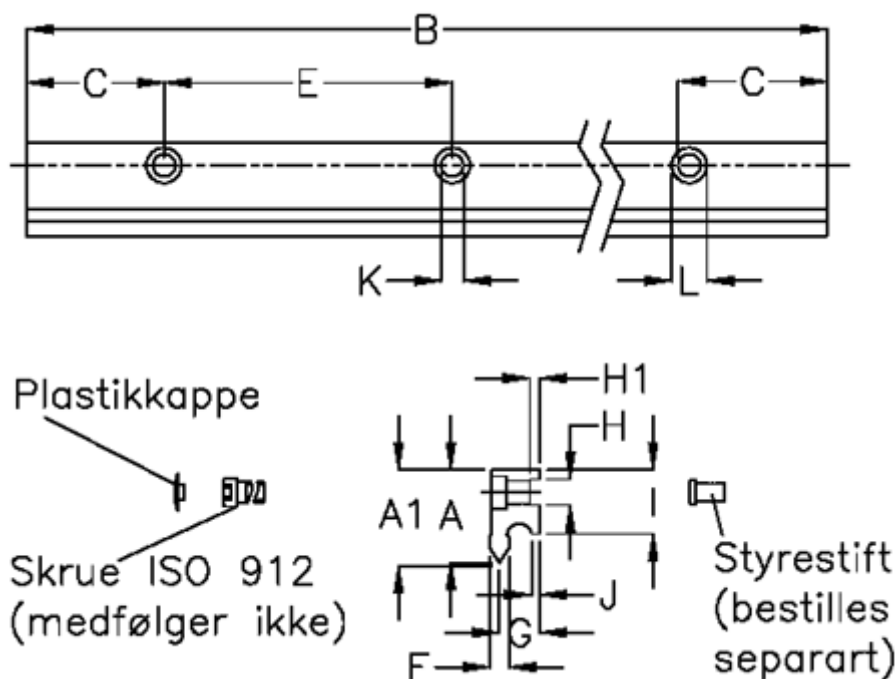

Varenummer: 05712512336
 Beskrivelse: Hepco GV3 profilskinne NMS E L2336 P3
 med forsænkede huller

Mål

A	= 11	G	= 6.4	vægt kg/1000 = 0.55
A1	= 11.71	H	= 4	
B	= 2336	H1	= 1.8	
C	= 20.5	I	= 9.65	
E	= 45	J	= 1.70	
F	= 3.20	K	= 3.5	
For leje	= J13	L	= 6.2 x 3.1	
For styrestift	= SDP4	Præcisionstype	= P3	